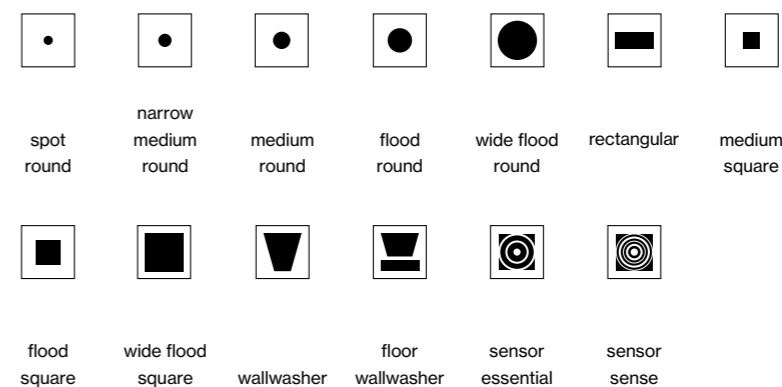

Mountings

Light optics Sensors