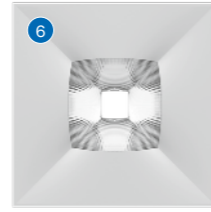

L3 trimless tunable white