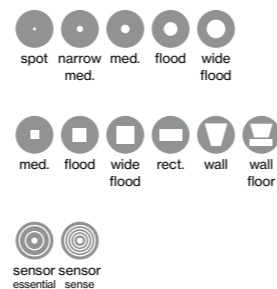

DiiA® standards 251, 252, 253 sensor version available