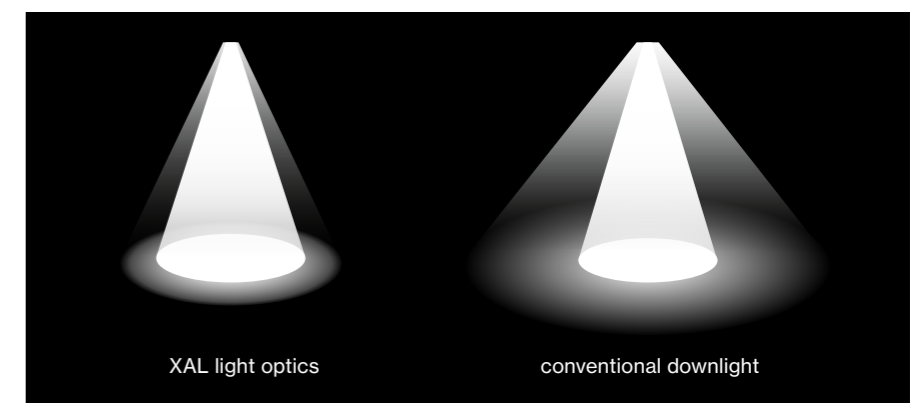

Precision cut-off

EN XAL Light optics deliver the latest development in the field of micro-faceted reflector technology. Architects and lighting planners have entirely new design options thanks to clearly defined contrasts and maximised efficiency. Compared with conventional optics, XAL Light optics offer, with the same beam angle, a clearly defined light cone break with minimal stray light at the edges.

DE Mit XAL Light optics bietet XAL die neueste Entwicklung auf dem Gebiet der mikro-facettierten Reflektortechnologie. Für ArchitektInnen und LichtplanerInnen ergeben sich dank klar definierter Kontraste bei gleichzeitig maximierter Effizienz völlig neue Gestaltungsmöglichkeiten. Verglichen mit konventionellen Optiken bieten XAL Light optics bei gleichem Abstrahlwinkel einen klar begrenzten Lichtkegelabriss mit wenig Streulicht im Randbereich.