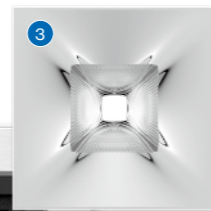

L3 trimless tunable white