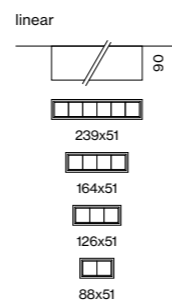

Types

Colours

Light optics