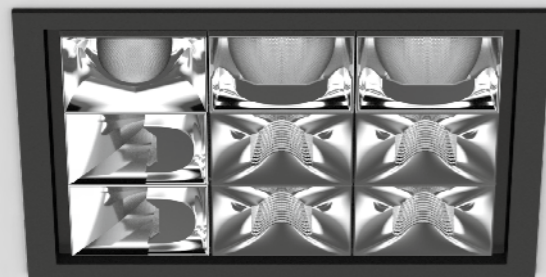

DE Rechteckiger Einbau-Multi-Downlight aus Aluminiumdruckguss; bestückt mit zwei (L2) / drei (L3) / vier (L4) / sechs (L6) individuell wählbaren oder fix definierten, anwendungsspezifischen Optiken; werkzeuglose Montage im Montageset durch Kugelschnappsystem; einfache elektrische Montage durch verpolungssichere Steckverbindung; geeignet für Deckenstärken von 2-25 mm; Oberfläche pulverbeschichtet; Einbau in unterschiedlichen Gehäusen möglich; hochwertiger Reflektor mit mikrofacettierter, aluminiumbedampfter Oberfläche; präzise Abstrahlcharakteristik mit unterschiedlichen symmetrischen Lichtverteilungen; oder mit asymmetrischer Lichtverteilung; energieeffiziente High-Power-LEDs mit sehr guter Farbwiedergabe; klirrfrei

LUMINOUS FLUX value calculated for 3000K, CRI≥90, colour white, reflector chrome 2700K -6%, 4000K +7%

West Tower
Manchester, UK – by SimpsonHaugh with
lighting design by Troup, Bywaters & Anders

Penthouse Wörthersee
Carinthia, AT – by ROOMS GmbH

← back

UNICO square

recessed

EN Square recessed multi-downlight made of die-cast aluminium; equipped with one (Q1) / four (Q4) / nine (Q9) individually selectable or pre-specified, customised light element(s); or with a sensor; installation without tools in mounting set with ball catch system; easy electrical installation by means of reverse polarity protected plug-in connections; suitable for ceiling thickness of 2-25 mm; surface powder coated; installation possible in different housings; high-quality reflector with micro-faceted, aluminum-vaporised surface; precise radiation characteristic with different symmetrical light distributions; or with asymmetric light distribution; energy-efficient high power LEDs with very good colour rendering; clank-free